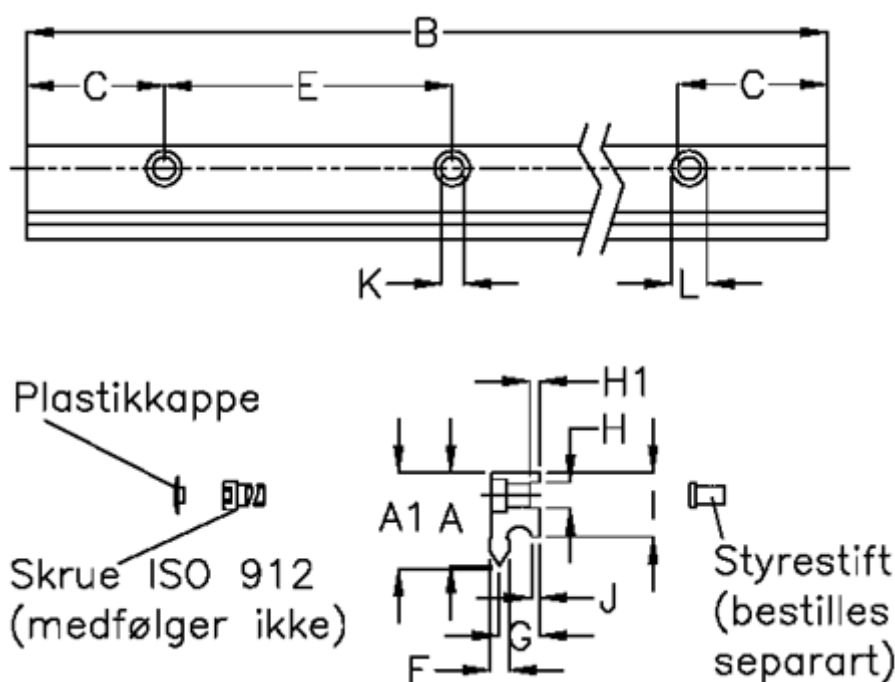

Varenummer: 057125519762
 Beskrivelse: Hepco GV3 profilskinne NL E L1976 P2
 med forsænkede huller

Mål

A	= 43	G	= 19.7	vægt kg/1000 = 6.00
A1	= 43.37	H	= 12	
B	= 1976	H1	= 4.0	
C	= 88.0	I	= 30.00	
E	= 180	J	= 4.80	
F	= 9.43	K	= 11.0	
For leje	= J54	L	= 18 x 10	
For styrestift	= SDP12	Præsicionstype	= P2	